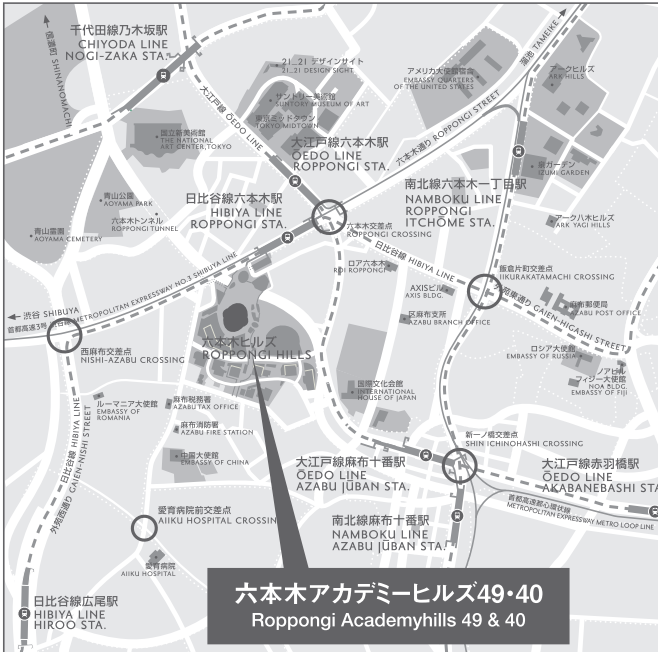

六本木アカデミーヒルズへのアクセス Access to Roppongi Academyhills

アカデミーヒルズ フォーラム事務局 2007.9月現在

六本木アカデミーヒルズ49・40
Roppongi Academyhills 49 & 40

<地下鉄>

1. 東京メトロ H日比谷線 H04「六本木駅」/
     1C出口徒歩3分(コンコースにて直結)
   - 都営地下鉄 E大江戸線 E23「六本木駅」/3出口徒歩6分
   - 都営地下鉄 E大江戸線 E22「麻布十番駅」/7出口徒歩9分
   - 東京メトロ N南北線 N04「麻布十番駅」/4出口徒歩12分
2. ### <バス>
3. RH01系統(渋谷駅前⇄六本木ヒルズ)/
     直行シャトルバス *キャラクターラッピングバス(約12分)
   - 都01折返系統バス(渋谷駅前～六本木ヒルズ)/
     「六本木ヒルズ」/「六本木ヒルズけやき坂」下車(約15分)
   - 都営01系統バス(渋谷駅前～新橋駅前)/「六本木六丁目」下車(約14分)
   - 都営渋88系統バス(渋谷駅～新橋駅北口)/「六本木六丁目」下車(約20分)

<高速道路>

- 首都高速飯倉出口、霞ヶ関出口、渋谷出口、芝公園出口から各10分 外苑出口から15分

Subway

- Tokyo Metro H Hibiya Line H04 Roppongi Station /
  3 min. walk from Exit 1C (Direct link to concourse)
- Toei Subway E Oedo Line E23 Roppongi Station /
  6 min. walk from Exit 3
- Toei Subway E Oedo Line E22 Azabu-Juban Station /
  9 min. walk from Exit 7
- Tokyo Metro N Namboku Line N04 Azabu-Juban Station /
  12 min. walk from Exit 4

Bus

Expressway

DVD 完成記念プレス発表会への申し込み・お問い合わせ

プレス発表会への申し込みはpress@baby-yoga.jp (担当：新井) までご連絡ください。
その他のお問い合わせにしましては、以下の事務局までまでご連絡ください。
皆様のご来場、心よりお待ちしております。

Baby Yoga Associate ベビーヨガアソシエイト

〒135-0091 東京都港区台場1-5-4-1105

E-mail: info@baby-yoga.jp

www.baby-yoga.jp

ベビーヨガDVDプレス発表会事務局: 03-5458-7488

FAX: 03-5458-1822